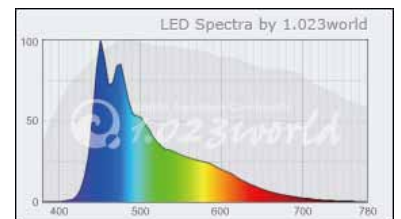

Maxspect G2 Cree XP-G model 230W

FullSpectrum + HighPower version

AC-RC (ebay) 395nm 15W(20W) \$48.0 *2 = \$96.0 (≒¥8000)
<http://www.ebay.com/itm/20W-395nm-UV-LED-Panel-/270979456628>

AC-RC (ebay) 420nm 15W(20W) \$33.5 *3 = \$100.5 (≒¥8000)
<http://www.ebay.com/itm/20W-420nm-UV-LED-Panel-/270935350932>

Rebel RoyalBlue 450nm 3W 910mW \$9.78 *10 = \$97.8 (≒¥8000)
<http://www.luxeonstar.com/Royal-Blue-447-5nm-Star-CoolBase-LED-910-mW-p/sr-01-r0500.htm>

Rebel Blue 470nm 3W 70lm \$8.42 *14 = \$117.88 (≒¥9500)
<http://www.luxeonstar.com/Blue-470nm-20mm-Star-CoolBase-LED-70-lm-p/sr-01-b0040.htm>

Rebel Cyan 505nm 3W 122lm \$7.49 *14 = \$104.86 (≒¥8500)
<http://www.luxeonstar.com/Cyan-505nm-20mm-Star-CoolBase-LED-122-lm-p/sr-01-e0070.htm>

CoolWhite 3W *18 (original)

≒ ¥42000 * 15W を1ヶずつ、3W を2ヶずつ予備に注文すると、計 ¥53000

(ch 1) 395*2 + 420*3 = 5

+ =

(ch 2) 450*6 + 470*6 + 500*6 = 18

(ch 3) 450*4 + 470*4 + 500*4 + CW*6 = 18

10000K + =

(ch 4) 470*4 + 500*4 + CW*12 = 20

6500K

8000K