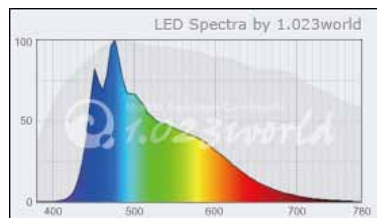

Maxspect G2 Cree XP-G model 230W

FullSpectrum + HighPower version

AC-RC (ebay) 395nm 15W(20W) \$48.0 *2 = \$96.0 (≒¥8000)
<http://www.ebay.com/itm/20W-395nm-UV-LED-Panel-/270979456628>

AC-RC (ebay) 420nm 15W(20W) \$33.5 *3 = \$100.5 (≒¥8000)
<http://www.ebay.com/itm/20W-420nm-UV-LED-Panel-/270935350932>

Rebel RoyalBlue 450nm 3W 910mW \$9.78 *10 = \$97.8 (≒¥8000)
<http://www.luxeonstar.com/Royal-Blue-447-5nm-Star-CoolBase-LED-910-mW-p/sr-01-r0500.htm>

Rebel Blue 470nm 3W 70lm \$8.42 *14 = \$117.88 (≒¥9500)
<http://www.luxeonstar.com/Blue-470nm-20mm-Star-CoolBase-LED-70-lm-p/sr-01-b0040.htm>

Rebel Cyan 505nm 3W 122lm \$7.49 *14 = \$104.86 (≒¥8500)
<http://www.luxeonstar.com/Cyan-505nm-20mm-Star-CoolBase-LED-122-lm-p/sr-01-e0070.htm>

CoolWhite 3W *18 (original)

≒ ¥42000 * 15W を1ヶずつ、3W を2ヶずつ予備に注文すると、計 ¥53000

(ch 1) 395*2 + 420*3 = 5

+ =

(ch 2) 450*6 + 470*6 + 500*6 = 18

(ch 3) 450*4 + 470*4 + 500*4 + CW*6 = 18

10000K + =

(ch 4) 470*4 + 500*4 + CW*12 = 20

6500K

8000K