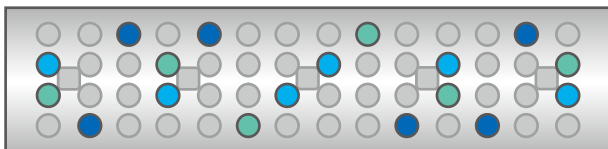

(ch 2) 450*6 + 470*6 + 500*6 = 18