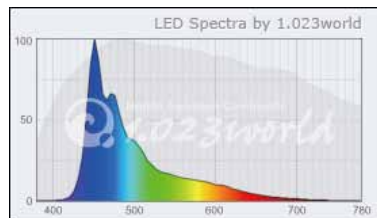

Maxspect G2 Cree XP-G model 230W

FullSpectrum + HighPower version

AC-RC (ebay) 395nm 15W(20W) \$48.0 *2 = \$96.0 (≒¥8000)
<http://www.ebay.com/itm/20W-395nm-UV-LED-Panel-/270979456628>

AC-RC (ebay) 420nm 15W(20W) \$33.5 *3 = \$100.5 (≒¥8000)
<http://www.ebay.com/itm/20W-420nm-UV-LED-Panel-/270935350932>

Rebel RoyalBlue 450nm 3W 910mW \$9.78 *10 = \$97.8 (≒¥8000)
<http://www.luxeonstar.com/Royal-Blue-447-5nm-Star-CoolBase-LED-910-mW-p/sr-01-r0500.htm>

Rebel Blue 470nm 3W 70lm \$8.42 *14 = \$117.88 (≒¥9500)
<http://www.luxeonstar.com/Blue-470nm-20mm-Star-CoolBase-LED-70-lm-p/sr-01-b0040.htm>

Rebel Cyan 505nm 3W 122lm \$7.49 *14 = \$104.86 (≒¥8500)
<http://www.luxeonstar.com/Cyan-505nm-20mm-Star-CoolBase-LED-122-lm-p/sr-01-e0070.htm>

CoolWhite 3W *18 (original)

≒ ¥42000 * 15W を1ヶずつ、3W を2ヶずつ予備に注文すると、計 ¥53000

(ch 1) 395*2 + 420*3 = 5

+ =

(ch 2) 450*6 + 470*6 + 500*6 = 18

(ch 3) 450*4 + 470*4 + 500*4 + CW*6 = 18

10000K + =

(ch 4) 470*4 + 500*4 + CW*12 = 20

6500K

8000K