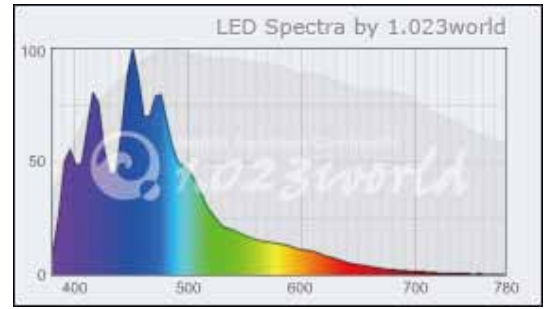

Maxspect G2 Cree XP-G model 230W

FullSpectrum + HighPower version

AC-RC (ebay) 395nm 15W(20W) \$48.0 *2 = \$96.0 (≒¥8000)
<http://www.ebay.com/itm/20W-395nm-UV-LED-Panel-/270979456628>

AC-RC (ebay) 420nm 15W(20W) \$33.5 *3 = \$100.5 (≒¥8000)
<http://www.ebay.com/itm/20W-420nm-UV-LED-Panel-/270935350932>

Rebel RoyalBlue 450nm 3W 910mW \$9.78 *10 = \$97.8 (≒¥8000)
<http://www.luxeonstar.com/Royal-Blue-447-5nm-Star-CoolBase-LED-910-mW-p/sr-01-r0500.htm>

Rebel Blue 470nm 3W 70lm \$8.42 *14 = \$117.88 (≒¥9500)
<http://www.luxeonstar.com/Blue-470nm-20mm-Star-CoolBase-LED-70-lm-p/sr-01-b0040.htm>

Rebel Cyan 505nm 3W 122lm \$7.49 *14 = \$104.86 (≒¥8500)
<http://www.luxeonstar.com/Cyan-505nm-20mm-Star-CoolBase-LED-122-lm-p/sr-01-e0070.htm>

CoolWhite 3W *18 (original)

≒ ¥42000 * 15W を1ヶずつ、3W を2ヶずつ予備に注文すると、計 ¥53000