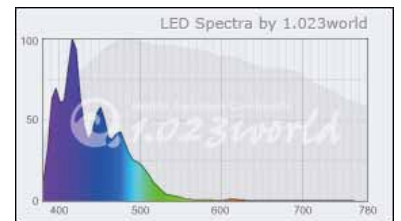

Maxspect G2 Cree XP-G model 230W

FullSpectrum + HighPower version

AC-RC (ebay) 395nm 15W(20W) $48.0 *2 = $96.0 (≒¥8000)
<http://www.ebay.com/itm/20W-395nm-UV-LED-Panel-/270979456628>

AC-RC (ebay) 420nm 15W(20W) $33.5 *3 = $100.5 (≒¥8000)
<http://www.ebay.com/itm/20W-420nm-UV-LED-Panel-/270935350932>

Rebel RoyalBlue 450nm 3W 910mW $9.78 *10 = $97.8 (≒¥8000)
<http://www.luxeonstar.com/Royal-Blue-447-5nm-Star-CoolBase-LED-910-mW-p/sr-01-r0500.htm>

Rebel Blue 470nm 3W 70lm $8.42 *14 = $117.88 (≒¥9500)
<http://www.luxeonstar.com/Blue-470nm-20mm-Star-CoolBase-LED-70-lm-p/sr-01-b0040.htm>

Rebel Cyan 505nm 3W 122lm $7.49 *14 = $104.86 (≒¥8500)
<http://www.luxeonstar.com/Cyan-505nm-20mm-Star-CoolBase-LED-122-lm-p/sr-01-e0070.htm>

CoolWhite 3W *18 (original)

≒ ¥42000 * 15W を1ヶずつ、3W を2ヶずつ予備に注文すると、計 ¥53000

(ch 1) 395*2 + 420*3 = 5

+ =

(ch 2) 450*6 + 470*6 + 500*6 = 18

(ch 3) 450*4 + 470*4 + 500*4 + CW*6 = 18

10000K + =

(ch 4) 470*4 + 500*4 + CW*12 = 20

6500K

8000K