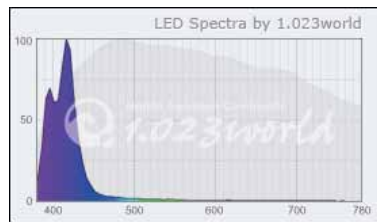

AC-RC (ebay) 395nm 15W(20W) $48.0 *2 = $96.0 (≒¥8000)
<http://www.ebay.com/itm/20W-395nm-UV-LED-Panel-/270979456628>

AC-RC (ebay) 420nm 15W(20W) $33.5 *3 = $100.5 (≒¥8000)
<http://www.ebay.com/itm/20W-420nm-UV-LED-Panel-/270935350932>

Rebel RoyalBlue 450nm 3W 910mW $9.78 *10 = $97.8 (≒¥8000)
<http://www.luxeonstar.com/Royal-Blue-447-5nm-Star-CoolBase-LED-910-mW-p/sr-01-r0500.htm>

Rebel Blue 470nm 3W 70lm $8.42 *14 = $117.88 (≒¥9500)
<http://www.luxeonstar.com/Blue-470nm-20mm-Star-CoolBase-LED-70-lm-p/sr-01-b0040.htm>

Rebel Cyan 505nm 3W 122lm $7.49 *14 = $104.86 (≒¥8500)
<http://www.luxeonstar.com/Cyan-505nm-20mm-Star-CoolBase-LED-122-lm-p/sr-01-e0070.htm>

CoolWhite 3W *18 (original)

≒ ¥42000 * 15W を1ヶずつ、3W を2ヶずつ予備に注文すると、計 ¥53000

(ch 1) 395*2 + 420*3 = 5