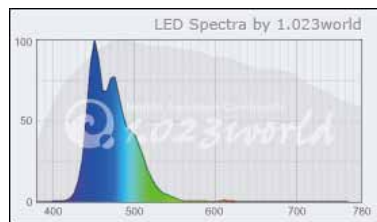

(ch 2) 450*6 + 470*6 + 500*6 = 18